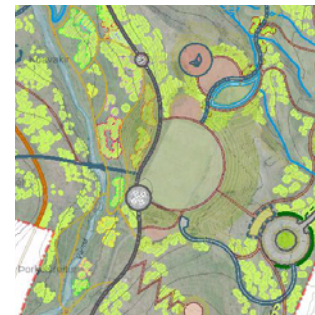

Landmótun sf.

Teiknistofa landslagsarkitekta stofnuð 1994.

Veitir alhliða rágjöf á skipulags- og hönnunarsviði.

Vinnur skipulagsáætlanir á öllum stigum.

Vinnur mat á umhverfisáhrifum.

Verkefnastjórnun og áætlanagerð.

*Gott skipulag hefur áhrif á lífsgæði og
bætir mynd bæja og sveitarfélaga.*

Landmótun hefur m.a. hannað

útivistarsvæði, íþróttasvæði, almenningsgarða, kirkjugarða,
torg og stræti, umhverfi snjóflóðavarna, lóðir fyrirtækja,
stofnana, skóla, leikskóla og íbúðarhúsa.

Stofan hefur einnig séð um eftirlit með framkvæmdum
fyrir Reykjavíkurborg á skóla- og leikskólalóðum.

*Vistleg umhverfi eykur vellíðan og
stuðlar að bættri heilsu fólks.*