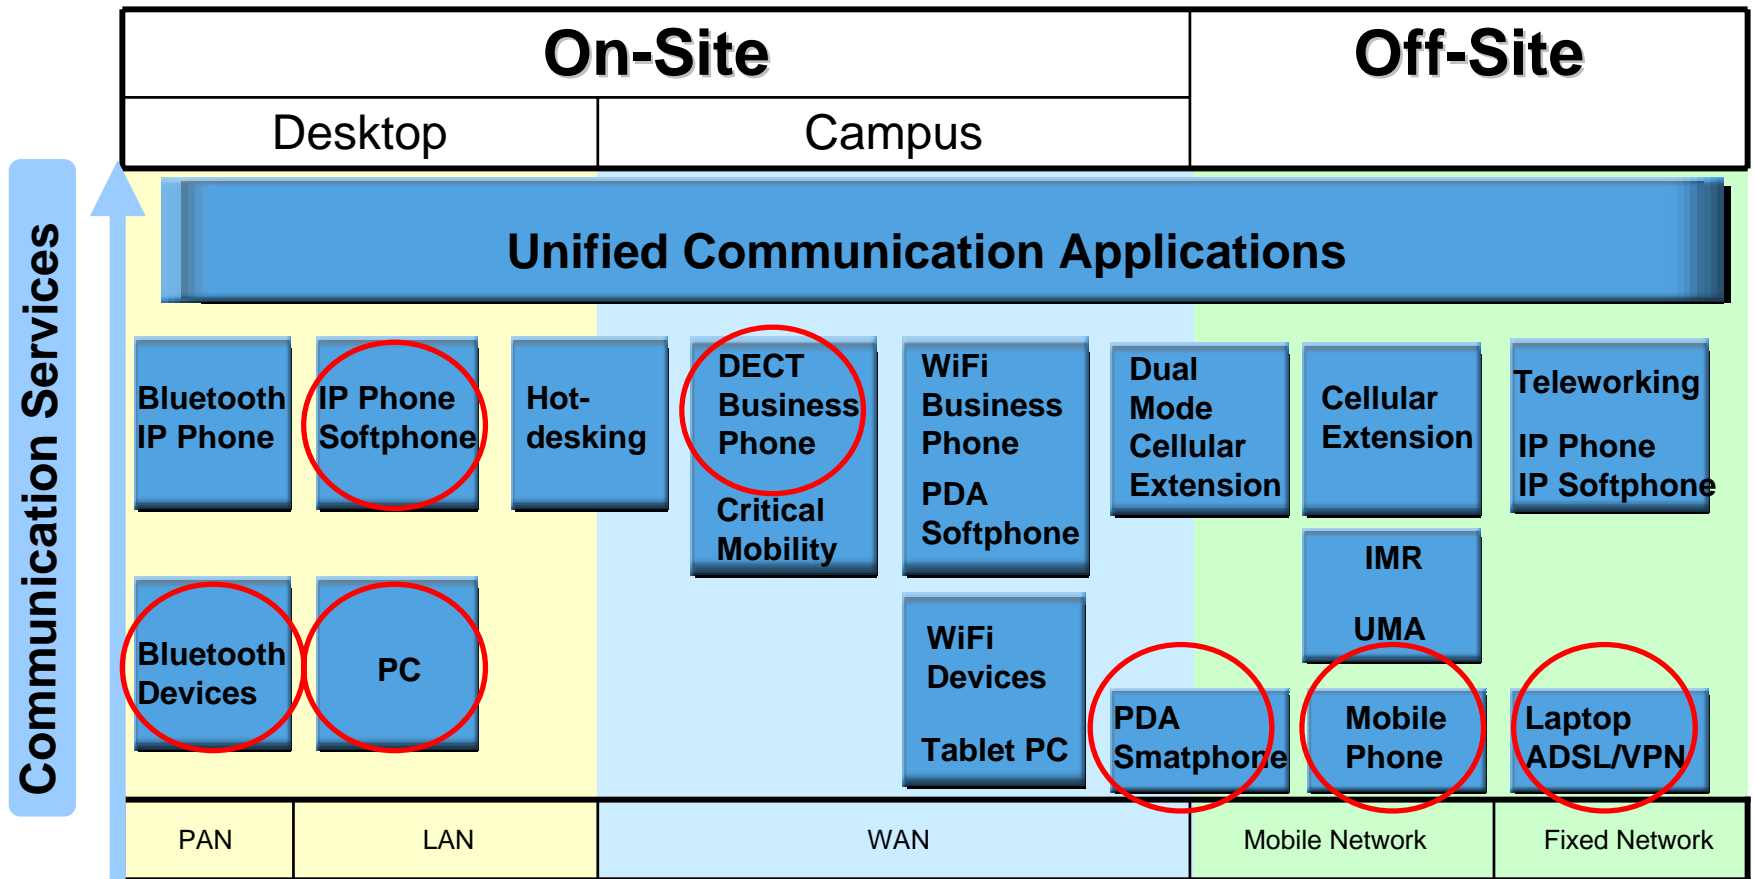

Samskiptalausnir og samþætting

Byggt á IP

Ólafur Örn Ólafsson
olafur@ok.is

OPIN KERFI

SAMVINNA = ÁRANGUR

Meiri kröfur => nýjar leiðir

By 2010, more than 70% of companies will build hybrid telephony networks, comprising both traditional and IP end points

Gartner, Sept 05

Engin ein lausn hentar við allar aðstæður

- Ýmsar aðstæður, ýmiss búnaður, ýmsir tengimöguleikar

Breyttir tímar hvað varðar samskiptaleiðir

- Hver er hvar ? ...og hvernig náum við í hann.
Ýmsar samskiptaleiðir og upplýsingaveitur
 - *Telephony, Calendar, Application, PDA, Mobile phone*
 - *On line / Off line, Busy / Away / Be right back, Á fundi...eða ekki, On site / off site*
- Velja viðeigandi samskiptamáta
 - IM, Voice, Video, SMS, MMS