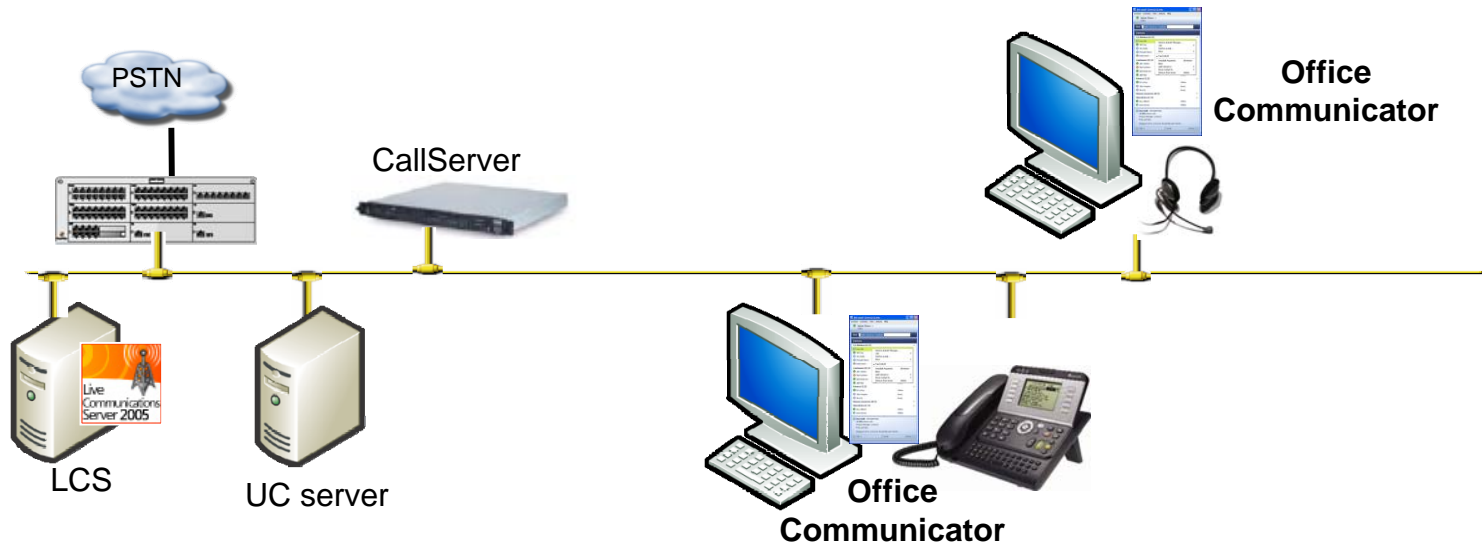

Sambætting símkerfis og Microsoft Office Communicator

Staðlar og samskipti

- Vefþjónustur
- XML
- SIP
- VXML