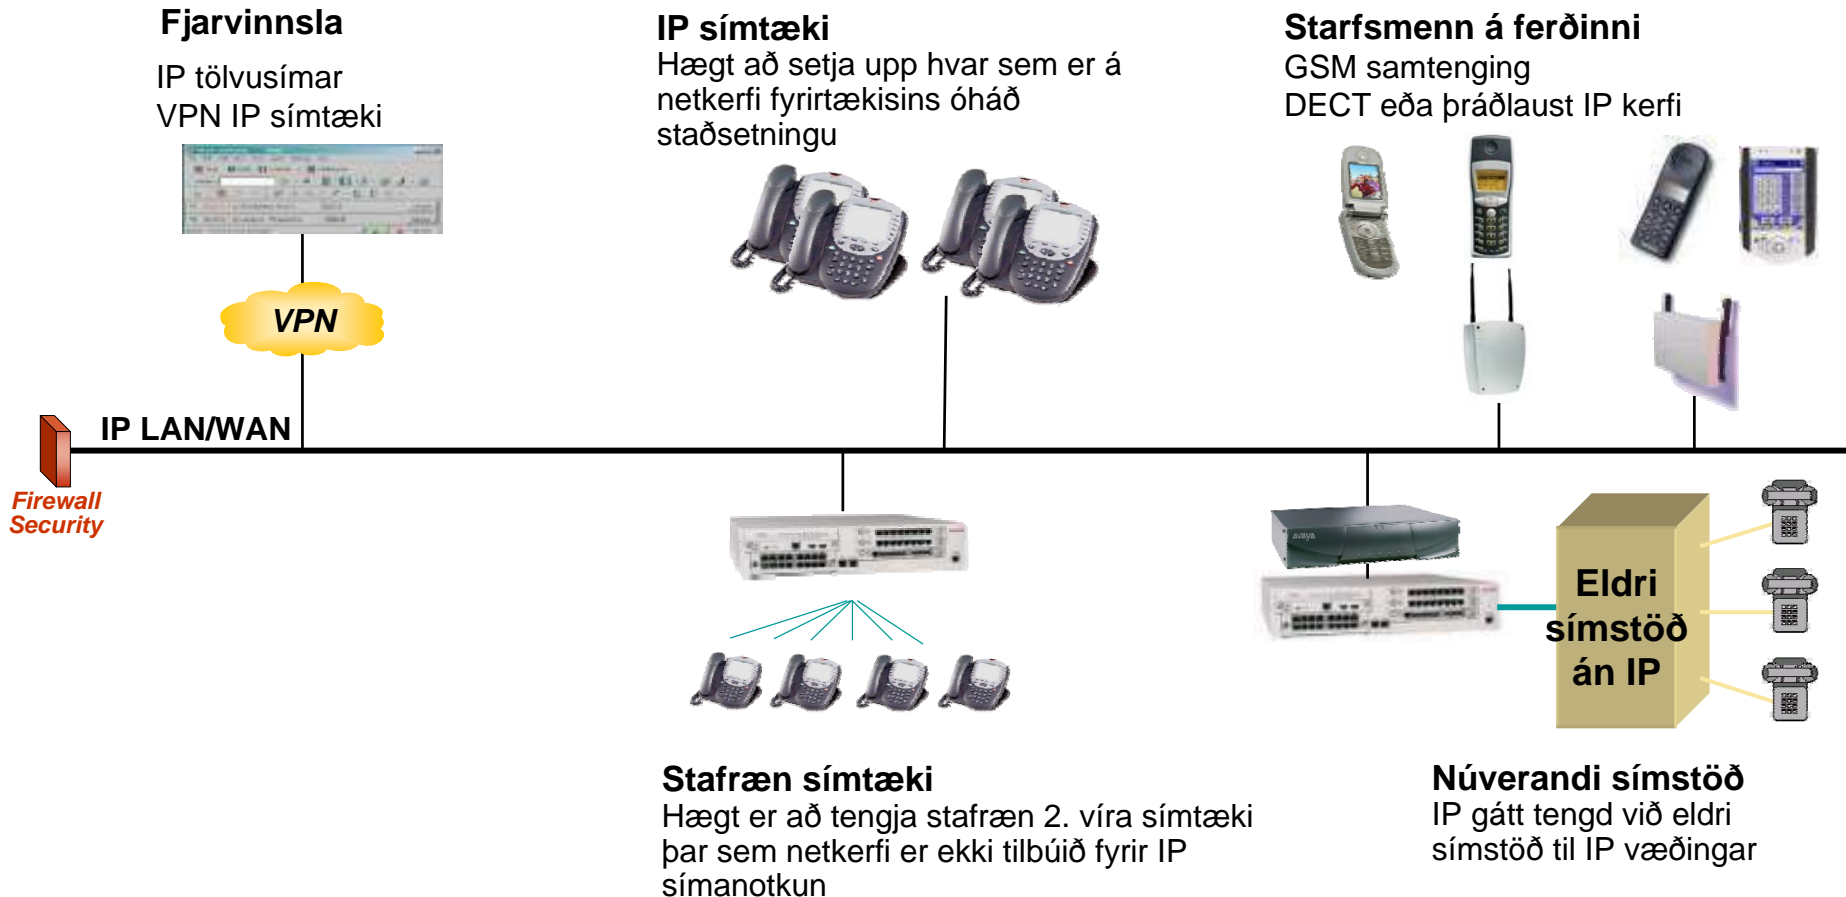

**IP símataeknin í dag og hvernig nýttist  
hún notendum í daglegu starfi**

**Nýherji hf.**  
**Einar Örn Birgisson**

Vörustjóri IP símkerfa  
[Einar.Birgisson@Nyherji.is](mailto:Einar.Birgisson@Nyherji.is)

## IP símstöðvar – Uppbygging og tengimöguleikar

*Núverandi tækni býður upp á IP væðingu fyrirtækja og stofnana á þeim hraða og með þeirri útfærslu sem hentar hverju fyrirtæki fyrir sig*